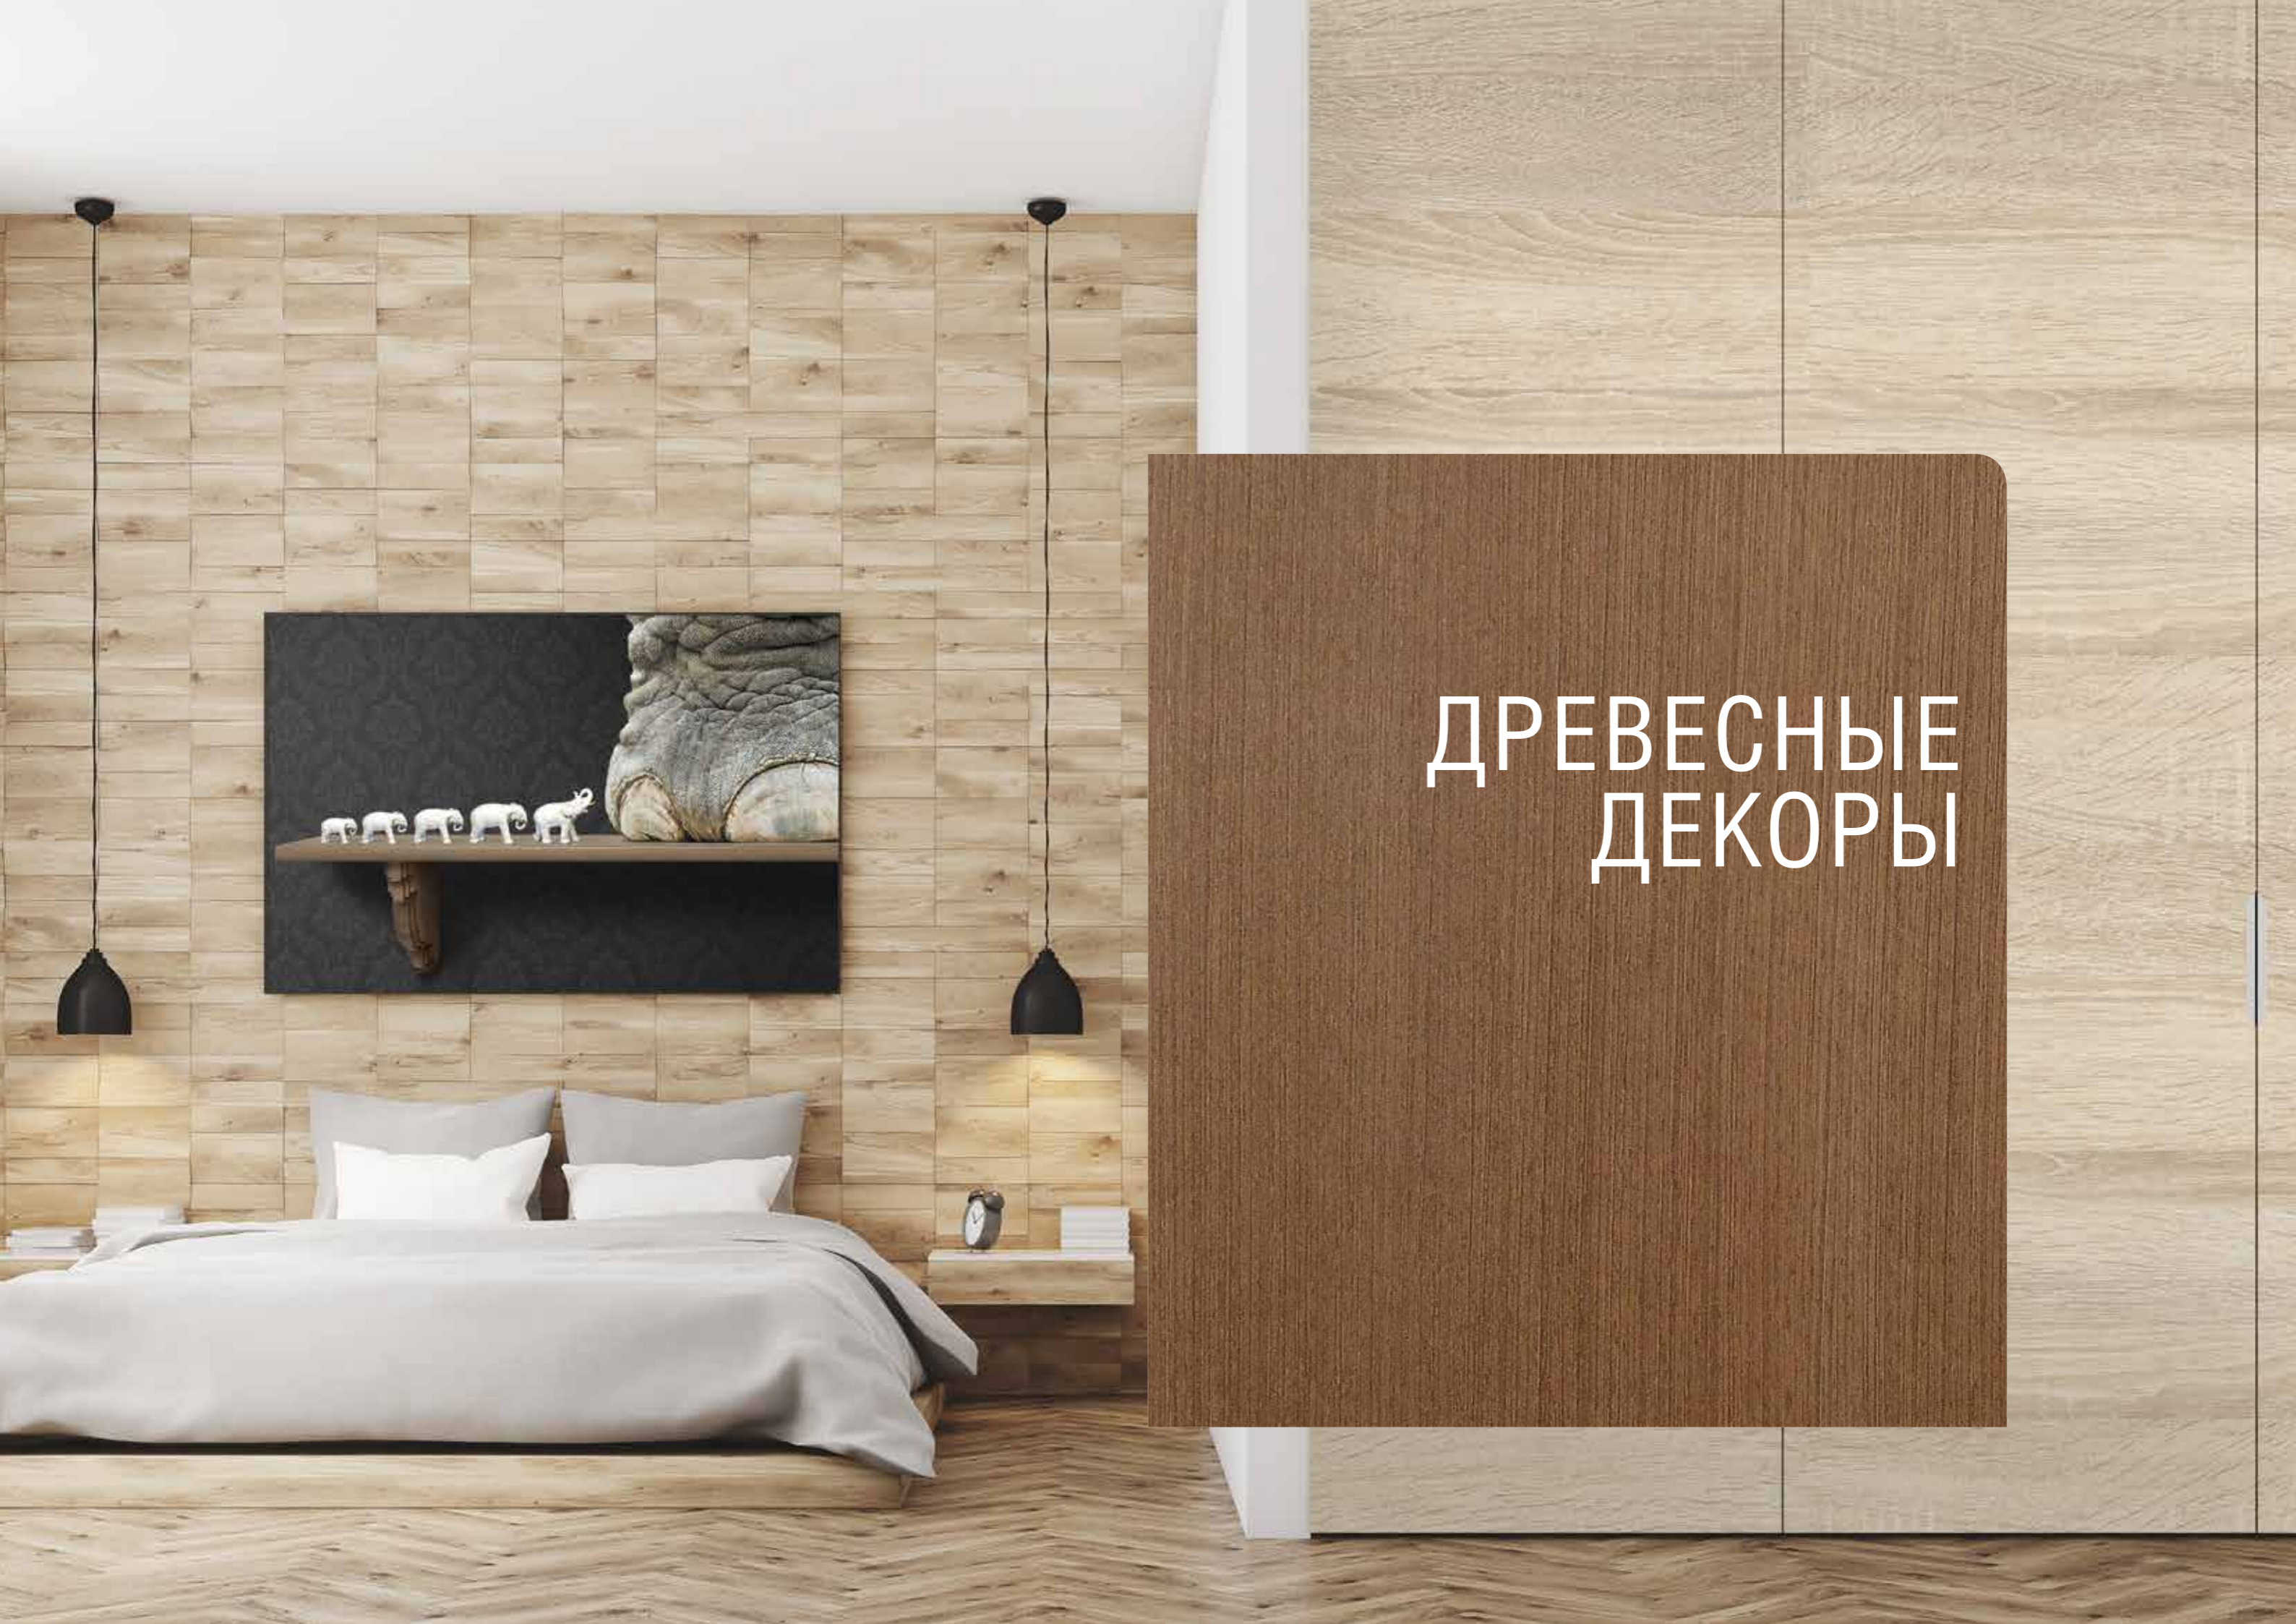

ДРЕВЕСНЫЕ ДЕКОРЫ